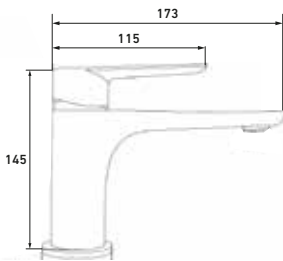

**0.5 bar:** 5.6 l/m | **1.0 bar:** 8.6 l/m  
**3.0 bar:** 16.1 l/m

**BATH FILLER**  
deck mounted

- |                 |                |
|-----------------|----------------|
| <b>NU0310</b>   | <b>£223.65</b> |
| <b>NU0310BK</b> | <b>£247.93</b> |
| <b>NU0310BG</b> | <b>£268.38</b> |