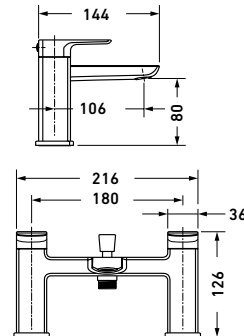

0.5 bar: 14.5 l/m | 1.0 bar: 20.3 l/m
3.0 bar: 34.6 l/m