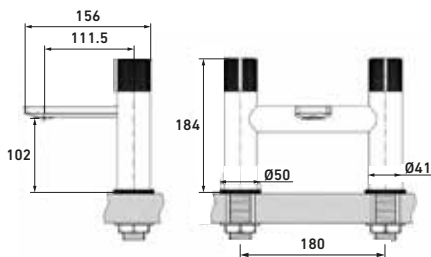

**TALL BASIN MIXER**  
Easyfit Installation  
**CAS461**

**£240.26**

**0.5 bar:** 4.1 l/m | **1.0 bar:** 5.7 l/m  
**3.0 bar:** 9.9 l/m

**BATH FILLER**  
deck mounted  
**CAS310**

**£293.94**

**0.5 bar:** 15.4 l/m | **1.0 bar:** 21.6 l/m  
**3.0 bar:** 37.4 l/m