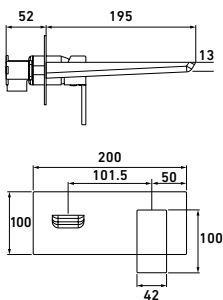

0.5 bar: 5.8 l/m | 1.0 bar: 7.7 l/m
3.0 bar: 13.6 l/m