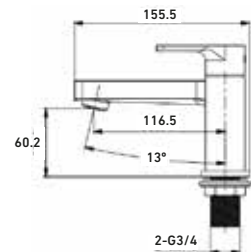

**0.5 bar:** 5.6 l/m | **1.0 bar:** 8.6 l/m  
**3.0 bar:** 16.1 l/m

**BATH FILLER**  
deck mounted

- |                 |                |
|-----------------|----------------|
| <b>NU0310</b>   | <b>£223.65</b> |
| <b>NU0310BK</b> | <b>£247.93</b> |
| <b>NU0310BG</b> | <b>£268.38</b> |