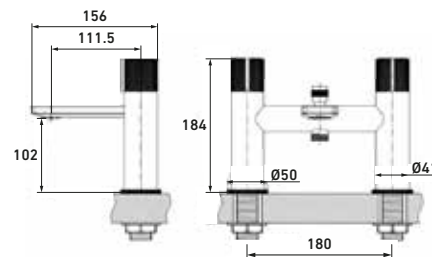

0.5 bar: 16.4 l/m | **1.0 bar:** 22.42 l/m
3.0 bar: 38.34 l/m